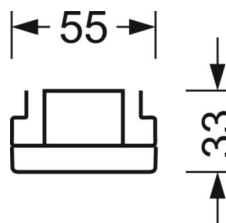

Лампо- и прибородержатели - Individual.Lens.Optic - прямой широконаправленный свет - без видимых стыков

Ламподержатель из оцинкованного стального профиля, поверхность покрыта лаком на полиэфирной смоле. Крепление без инструментов с нажимными затворами, встроенными в конструкцию, обеспечивают защиту от кражи и взлома. Цвет корпуса белый стандартный для электротехники RAL 9016; Прямой широко направленный свет, распространяющийся через линзу «Individual.Lens.Optic» из пластика ПММА. Оптика отдельных линз делает сборку и установку предельно удобными, плоскость легко чистится. Тройные ряды из отдельных линз и лампо-/прибородержатели, идеально согласованные между собой, обеспечивают цельный вид без стыков и неравномерностей. Подключение к электросети через штатную 5-полюсную штекерную деталь для быстрой сборки, со свободным выбором фаз. Встроенный механизм для правильной сборки для быстрого контакта. Сменные блоки, позволяющие легко модернизировать освещение, существенно продлевают срок службы всей осветительной установки.

параметры

номер заказа	19410026310
код EAN	4020863414871
номер таможенного тарифа	94051190
Знак прохождения контроля	IP 20, класс защиты I, ENEC10 VDE, F, HACCP DIN10500/Food/IFS-пригодность для применения/BRC, Indoor, CE
Степень ударопрочности IK	IK03 (-20°C bis 45°C)
Температура окружения	ta -20°C в 45°C
Особые свойства	Готовность к IoT «Ready for IoT»
Гарантийный срок	5 лет
Государственные программы поддержки	BEG - государственные субсидии для энергосберегающих зданий (действительна только для Германии)

электротехника